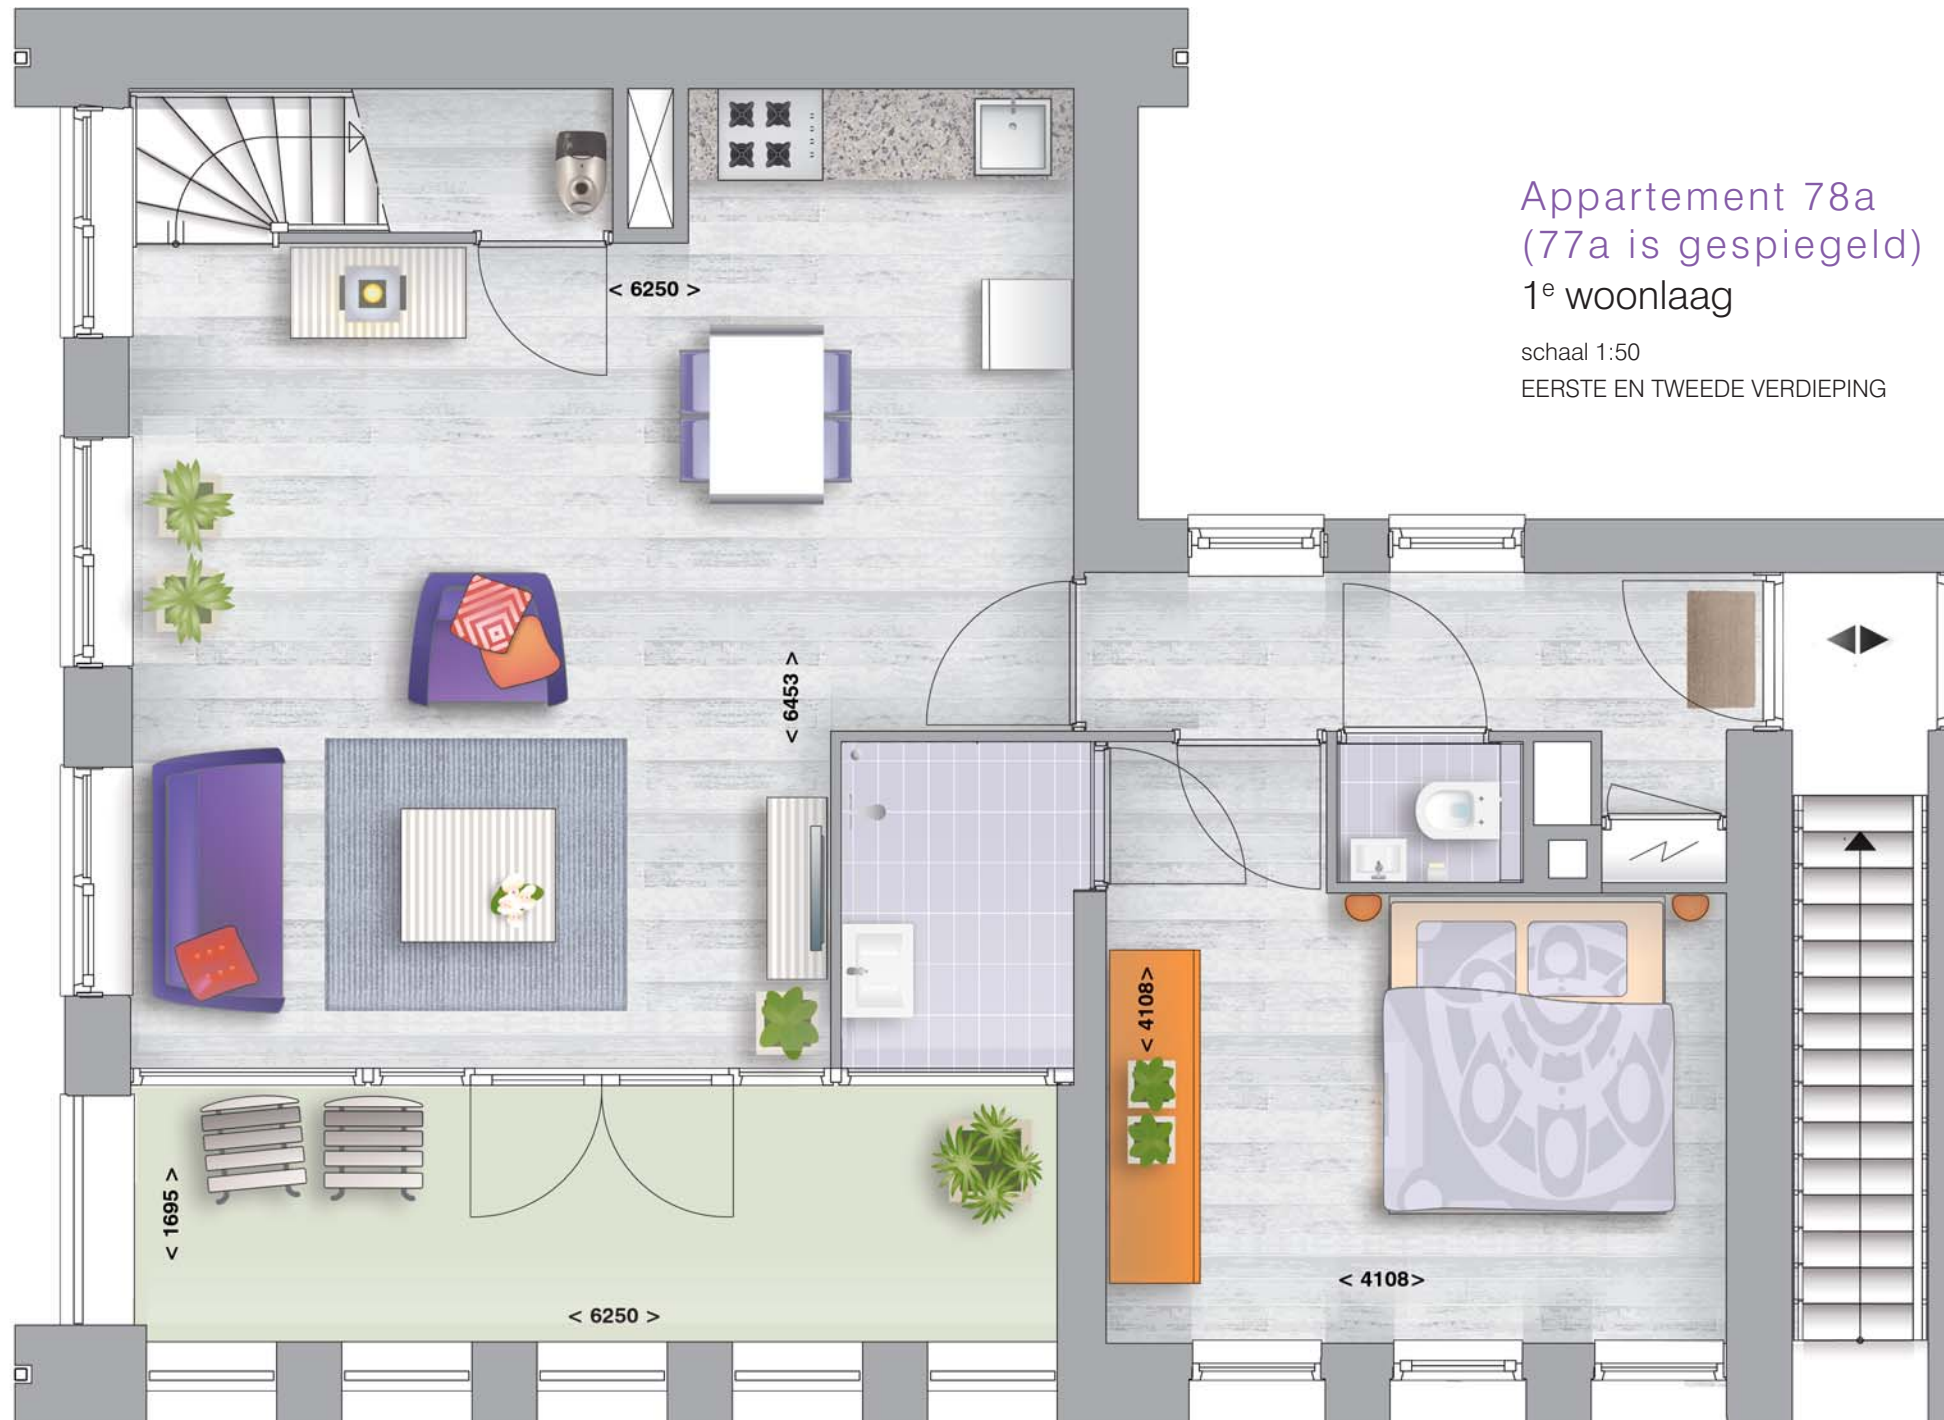

postkasten in  
metselwerk

## Appartement 78 (77 is gespiegeld)

schaal 1:50

BEGANE GROND

Appartement 78a  
(77a is gespiegeld)  
1<sup>e</sup> woonlaag

schaal 1:50  
EERSTE EN TWEEDE VERDIEPING

Appartement 78a  
(77a is gespiegeld)  
2<sup>e</sup> woonlaag

schaal 1:50

EERSTE EN TWEEDE VERDIEPING